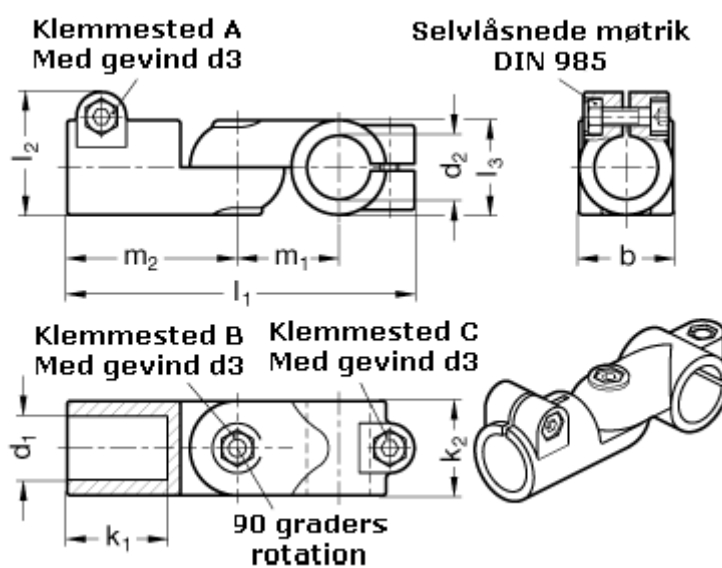

Varenummer: 20288B45B48S2BL

Beskrivelse: E+G Laskeforbindelse - GN 288-B45-B48-S-2-BL

Mål

b = 65

d1 = B45

d2 = B48

d3 = M10

k1 = 74.0

k2 = 65

l1 = 230

l2 = 77.5

m1 = 70

m2 = 115